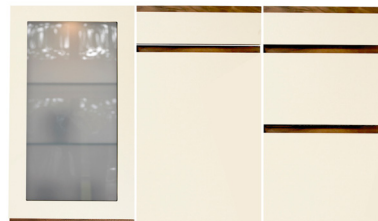

Centri 105 og 115

Tilbehør nr. 103

Skapdør 105:
Grepfri. 22 mm sponplate med
laminat. Grep i massivt tre.

Skapdør 115:
Grepfri. 22 mm MDF-plate med
høyglans laminat eller lær.
Grep i massivt tre.