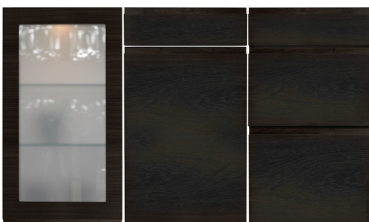

Centri 106

Tilbehør nr. 103

Grepfri. 22 mm sponplate med finér
og håndtak i massivt tre.