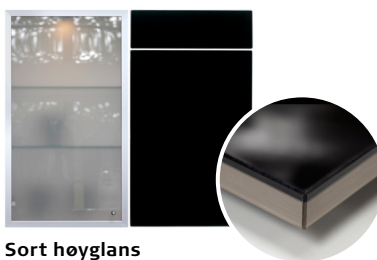

89 - Venedig

Tilbehør nr. 41

Glatt hvit

16 mm hvit malt MDF-plate. Avrundede kanter.

147 - Denver

Tilbehør nr. 137

Sort høyglans m. glass-look kant

19 mm sponplate med sort spesialbehandlet høyglansmelamin. 1,3 mm sort kantbånd med glass-look kant.