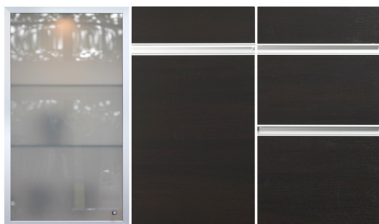

64 - Sydney

Tilbehør nr. 63

Sort eik med aluminiumshåndtak

18 mm MDF-plate med sort eikefolie og påmonteret aluminiumshåndtak.