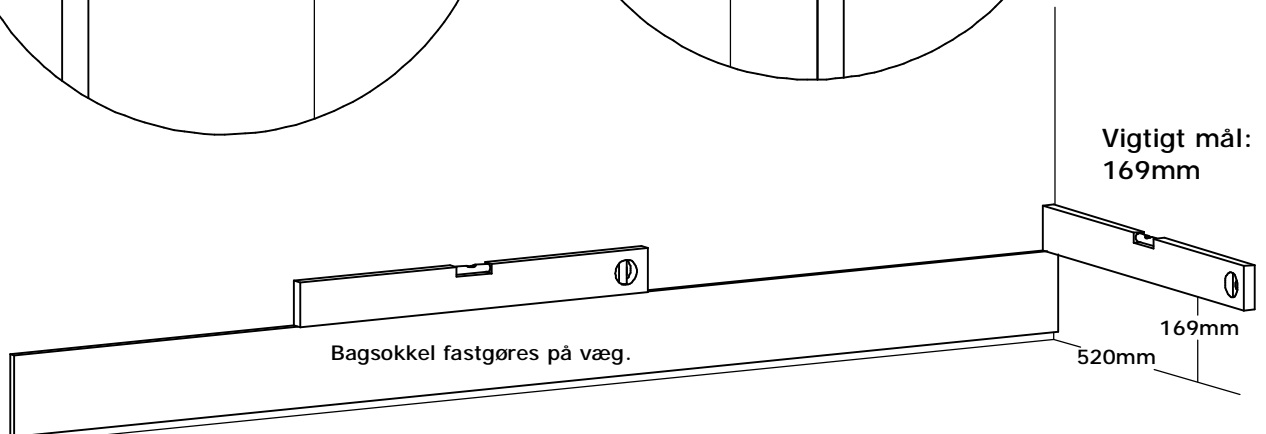

T 570

Det anbefales at fastgøre skabene til væggen.

Udhæng = 21mm