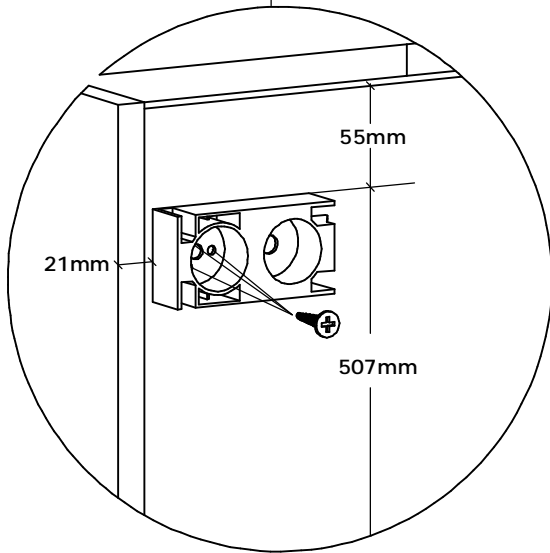

T 570

Det anbefales at fastgøre skabene til væggen.

Udhæng = 21mm