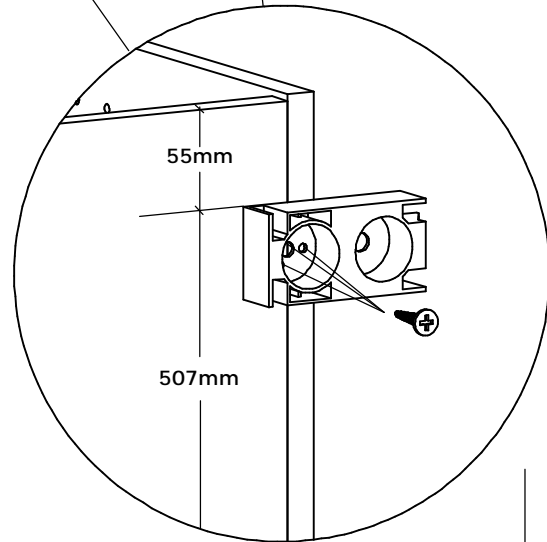

T 570

Det anbefales at fastgøre skabene til væggen.

Udhæng = 21mm