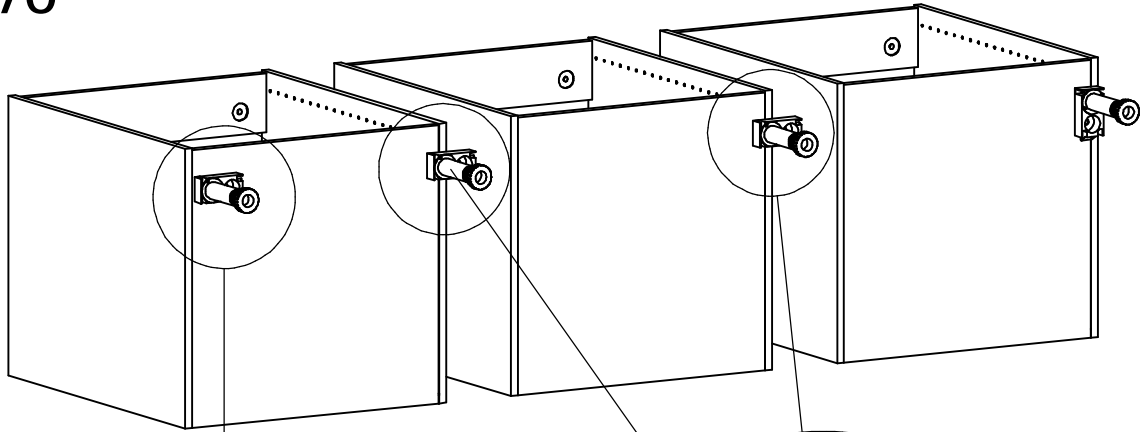

T 570

Det anbefales at fastgøre skabene til væggen.

Udhæng = 21mm